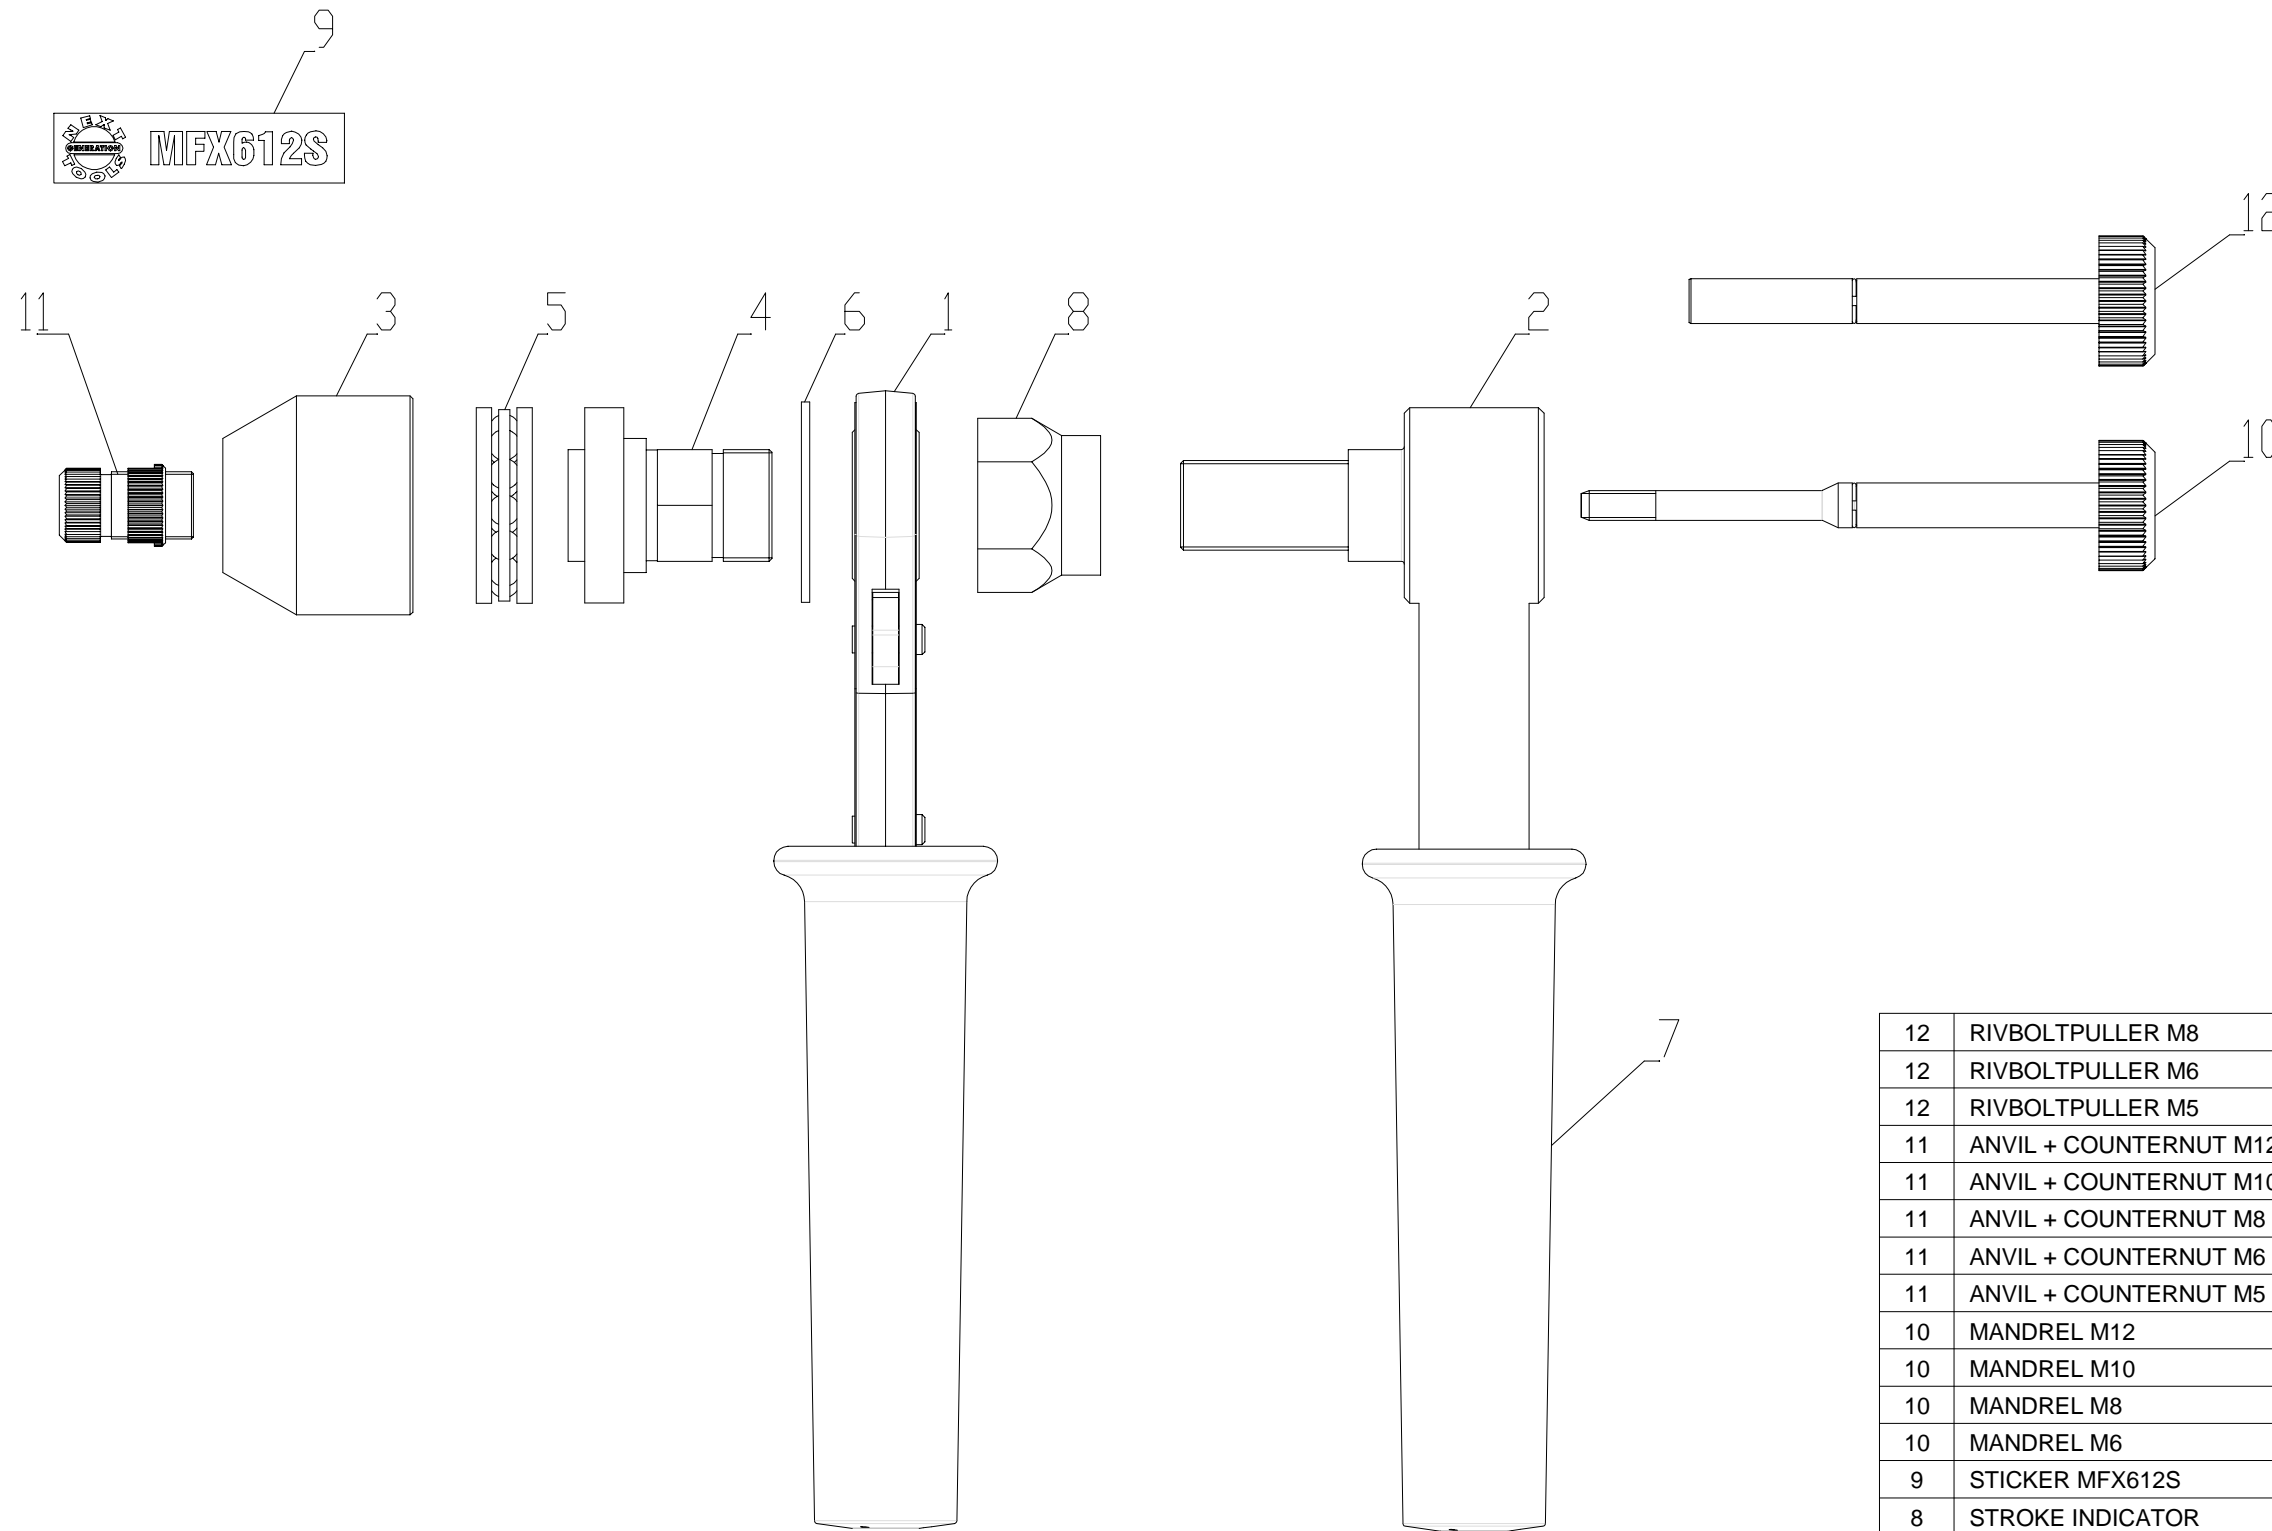

MFX612

Masterfix Products bv Europe

P.O.Box 21
6190 AA Beek
The Netherlands

Europalaan 12
6199 AB Maastricht-Airport

Phone: +31 (0)43 350 84 84
Fax: +31 (0)43 350 84 88
Website: www.masterfix.com

12	RIVBOLTPULLER M8	900A00028	-	1
12	RIVBOLTPULLER M6	900A00027	-	1
12	RIVBOLTPULLER M5	900A00026	-	1
11	ANVIL + COUNTERNUT M12	900A00033	-	1
11	ANVIL + COUNTERNUT M10	900A00032	-	1
11	ANVIL + COUNTERNUT M8	900A00031	-	1
11	ANVIL + COUNTERNUT M6	900A00030	-	1
11	ANVIL + COUNTERNUT M5	900A00029	-	1
10	MANDREL M12	900A00021	-	1
10	MANDREL M10	900A00020	-	1
10	MANDREL M8	900A00019	-	1
10	MANDREL M6	900A00018	-	1
9	STICKER MFX612S	900P00109		1
8	STROKE INDICATOR	900P00095	-	1
7	GRIPS	900P00100	-	2
6	RETAINING RING 37	900S00018	-	1
5	BEARING	900S00017	-	1
4	BEARING BUSH	900P00094	-	1
3	ANVIL PEDESTAL	900P00092	-	1
2	LEVER	900A00023	-	1
1	FORWARD HANDLE	900A00025	-	1
POS.	DESCRIPTION	ITEM No	CUST No.	QTY
T00006-000		All rights reserved. Date: 20-03-2009		
43212612C		MFX612	-	