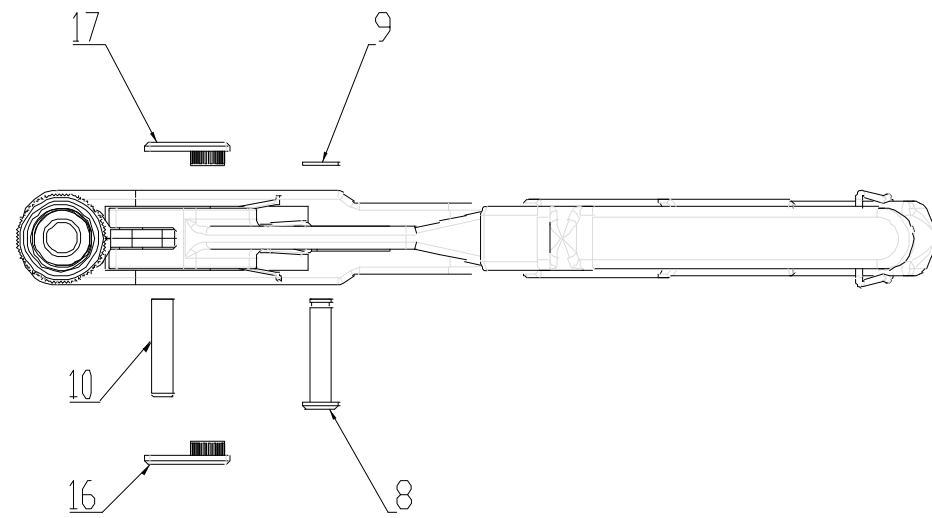

# MFX360

Masterfix Poland Ltd  
Sp. Z.o.o.  
ul. Daleka 16  
60-124 Poznan  
Poland  
T +48 (0)61 86 66 297  
F +48 (0)61 86 65 733  
www.masterfix.com

21	TULEJA GWINTOWANA M6 + O-RING	900A00058	-	1
21	TULEJA GWINTOWANA M5 + O-RING	900A00057	-	1
21	TULEJA GWINTOWANA M4 + O-RING	900A00056	-	1
20	OPRAWA + NAKRĘTKA KONTRUJĄCA M6	900A00062	-	1
20	OPRAWA + NAKRĘTKA KONTRUJĄCA M5	900A00061	-	1
20	OPRAWA + NAKRĘTKA KONTRUJĄCA M4	900A00060	-	1
20	OPRAWA + NAKRĘTKA KONTRUJĄCA M3	900A00059	-	1
19	TRZPIEŃ GWINTOWANY M6 + O-RING	900A00055	-	1
19	TRZPIEŃ GWINTOWANY M5 + O-RING	900A00054	-	1
19	TRZPIEŃ GWINTOWANY M4 + O-RING	900A00053	-	1
19	TRZPIEŃ GWINTOWANY M3 + O-RING	900A00052	-	1
18	O-RING 14x1.9	900S00103	-	1
17	PLAKIETKA LOGO MFX	900P00458	-	1
16	PLAKIETKA MFX360	900P00472	-	1
15	JARZMO	900P00423	-	1
14	GUMOWA RĄCZKA RAMIENIA	900P00421	-	1
13	GUMOWA RĄCZKA OBUDOWY	900P00401	-	1
12	SPRĘŻYNA RAMIENIA	900P00422	-	1
11	BOLEC 6x16	900P00403	-	1
10	BOLEC 26.5	900P00425	-	1
9	PIERŚCIEN ZABEZPIEZAJĄCY D6mm	900S00089	-	1
8	TRZPIEŃ	900P00402	-	1
7	DŹWIGNIA	900A00048	-	1
6	PIERŚCIEN SPRĘŻYNUJĄCY 14x1.0	900S00031	-	1
5	REGULATOR SKOKU CHROMOWANY	900P00442	-	1
4	GŁOWICA LH	900P00471	-	1
3	PRZEDNIA GŁOWICA LH CHROMOWANA	900P00440	-	2
2	RAMIĘ CZERWONE	900P00419	-	1
1	ALUMINIOWA OBUDOWA LH CZERWONA	900A00063	-	1
<b>POZ.</b>	<b>OPIS</b>	<b>KOD MFX</b>	<b>CUST No.</b>	<b>SZT.</b>