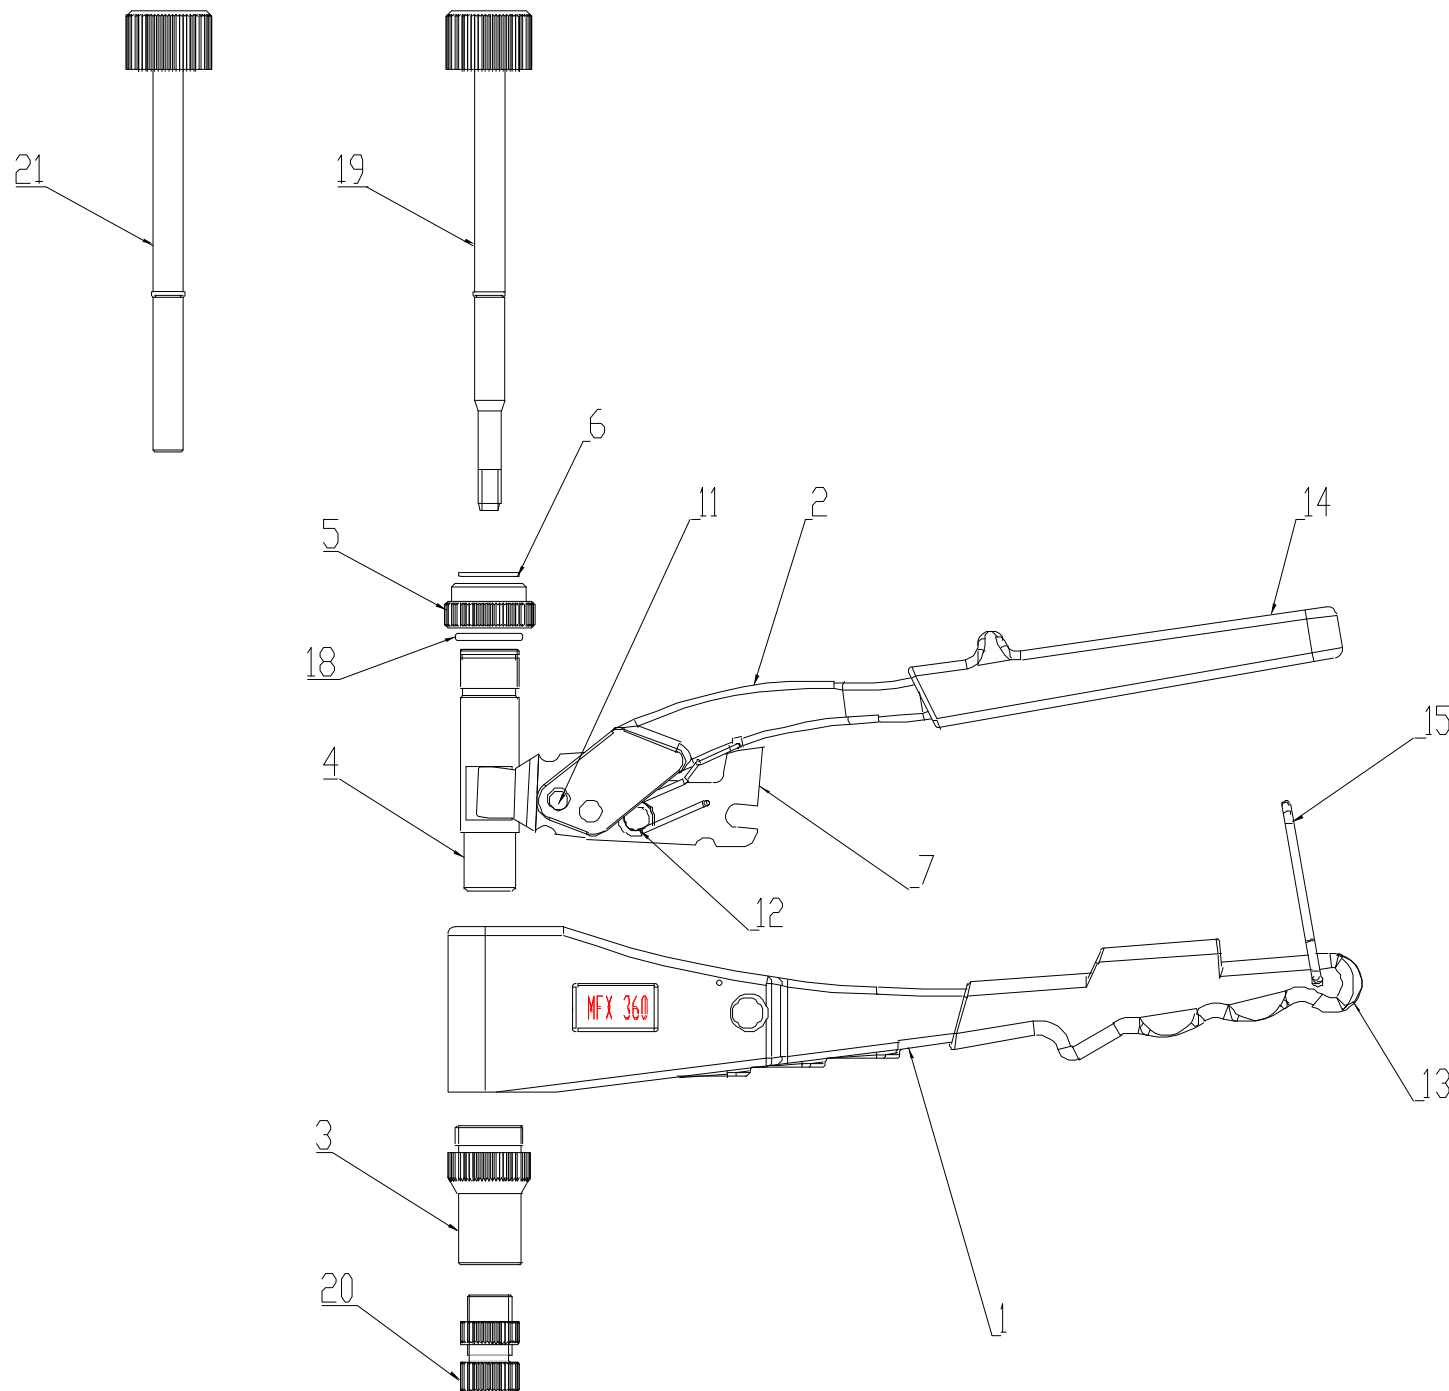

# MFX360

Masterfix Poland Ltd  
Sp. Z.o.o.  
ul. Daleka 16  
60-124 Poznan  
Poland  
T +48 (0)61 86 66 297  
F +48 (0)61 86 65 733  
www.masterfix.com

21	TULEJA GWINTOWANA M6 + O-RING	900A00058	-	1
21	TULEJA GWINTOWANA M5 + O-RING	900A00057	-	1
21	TULEJA GWINTOWANA M4 + O-RING	900A00056	-	1
20	OPRAWA + NAKRĘTKA KONTRUJĄCA M6	900A00062	-	1
20	OPRAWA + NAKRĘTKA KONTRUJĄCA M5	900A00061	-	1
20	OPRAWA + NAKRĘTKA KONTRUJĄCA M4	900A00060	-	1
20	OPRAWA + NAKRĘTKA KONTRUJĄCA M3	900A00059	-	1
19	TRZPIEŃ GWINTOWANY M6 + O-RING	900A00055	-	1
19	TRZPIEŃ GWINTOWANY M5 + O-RING	900A00054	-	1
19	TRZPIEŃ GWINTOWANY M4 + O-RING	900A00053	-	1
19	TRZPIEŃ GWINTOWANY M3 + O-RING	900A00052	-	1
18	O-RING 14x1.9	900S00103	-	1
17	PLAKIETKA LOGO MFX	900P00458	-	1
16	PLAKIETKA MFX360	900P00472	-	1
15	JARZMO	900P00423	-	1
14	GUMOWA RĄCZKA RAMIENIA	900P00421	-	1
13	GUMOWA RĄCZKA OBUDOWY	900P00401	-	1
12	SPRĘŻYNA RAMIENIA	900P00422	-	1
11	BOLEC 6x16	900P00403	-	1
10	BOLEC 26.5	900P00425	-	1
9	PIERŚCIEN ZABEZPIEZAJĄCY D6mm	900S00089	-	1
8	TRZPIEŃ	900P00402	-	1
7	DŹWIGNIA	900A00048	-	1
6	PIERŚCIEN SPRĘŻYNUJĄCY 14x1.0	900S00031	-	1
5	REGULATOR SKOKU CHROMOWANY	900P00442	-	1
4	GŁOWICA LH	900P00471	-	1
3	PRZEDNIA GŁOWICA LH CHROMOWANA	900P00440	-	2
2	RAMIĘ CZERWONE	900P00419	-	1
1	ALUMINIOWA OBUDOWA LH CZERWONA	900A00063	-	1
<b>POZ.</b>	<b>OPIS</b>	<b>KOD MFX</b>	<b>CUST No.</b>	<b>SZT.</b>