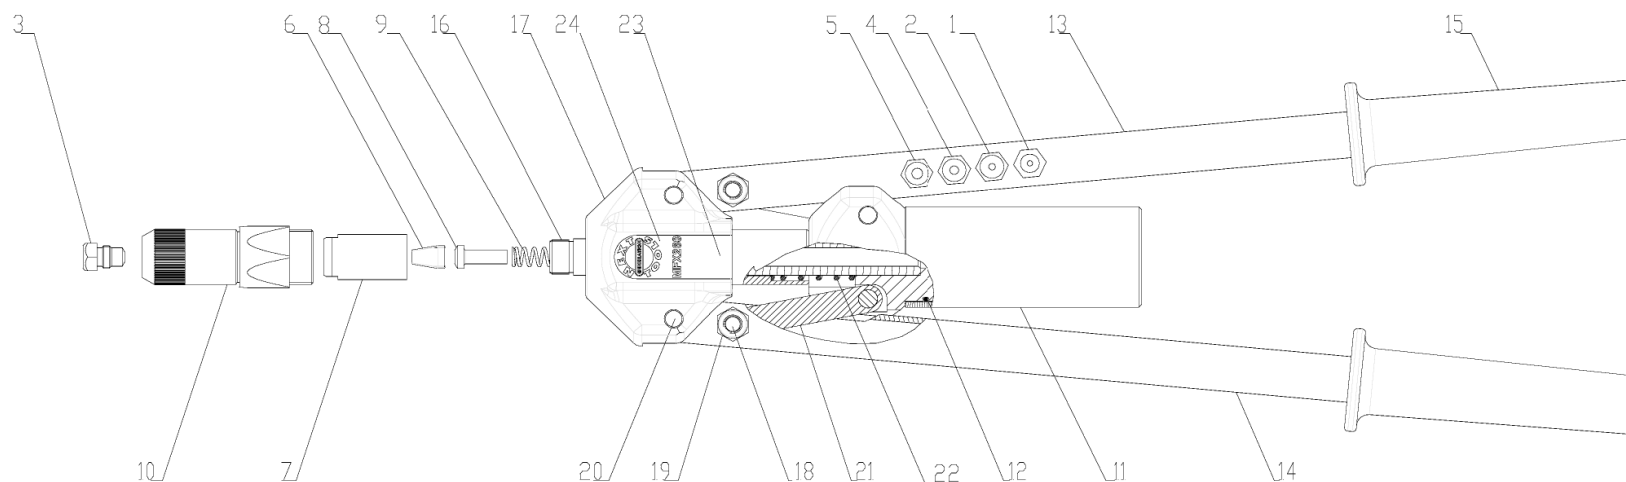

# MFX260

Masterfix Poland Ltd  
Sp. Z.o.o.

ul. Daleka 16  
60-124 Poznan  
Poland

T +48 (0)61 86 66 297  
F +48 (0)61 86 65 733

www.masterfix.com

24	LOGO NEXT GENERATION MFX260	900P00114	1
23	KLIN	900P00027	1
22	SPRĘŻYNA POWROTNA 20.3x2.0 L52.0	900P00008	1
21	WSPORNIK ( ZESTAW 3 SZT )	900A00003	2
20	BOLEC	900P00006	4
19	M8 NAKRĘTKA SAMOKONTRUJĄCA	900S00001	4
18	ŚRUBA DWUSTRONNA	900P00007	2
17	KORPUS GŁÓWNY	900A00001	1
16	KORPUS DOLNY	900A00002	1
15	GUMOWE RĄCZKI	900P00025	2
14	LEWE RAMIĘ	900P00014	1
13	PRAWY RAMIĘ	900P00013	1
12	O'RING 33.5x2	900S00002	1
11	POJEMNIK NA GWOŹDZIE	900P00024	1
10	PRZEDNIA GŁOWICA + NAKRĘTKA	900A00034	1
9	SPRĘŻYNA ROZPIERAKA 8.6x1.2 L40	900P00023	1
8	ROZPIERAŁ SZCZEK	900P00017	1
7	GŁOWICA SZCZEK	900P00015	1
6	SZCZĘKI (ZESTAW 3 SZT)	900A00035	1
5	NOSEK F	900P00022	1
4	NOSEK E	900P00021	1
3	NOSEK D	900P00020	1
2	NOSEK C	900P00019	1
1	NOSEK B	900P00018	1
<b>POZ.</b>	<b>OPIS</b>	<b>KOD MFX</b>	<b>ILOŚĆ</b>